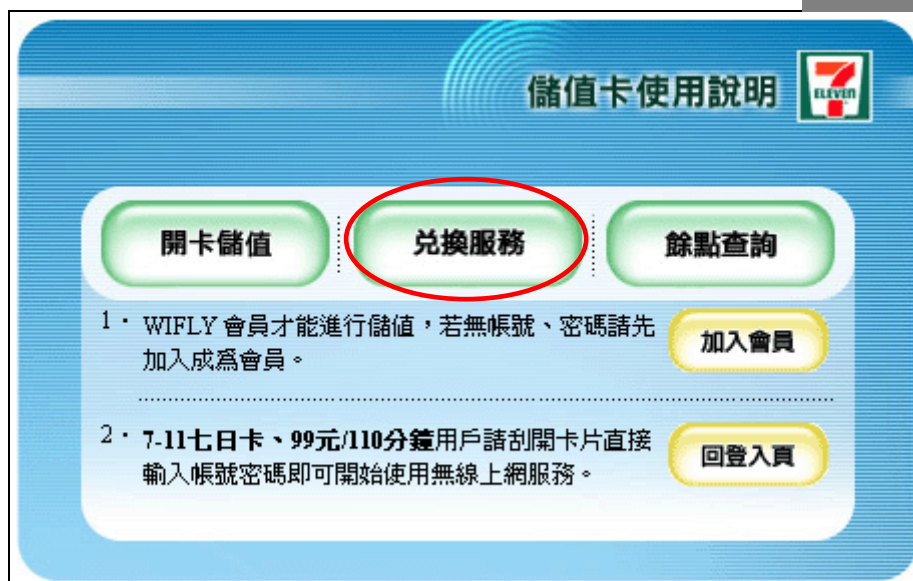

Step2-2 點選「兌換服務」，流程從 p2，Step3-1 開始

兌換服務