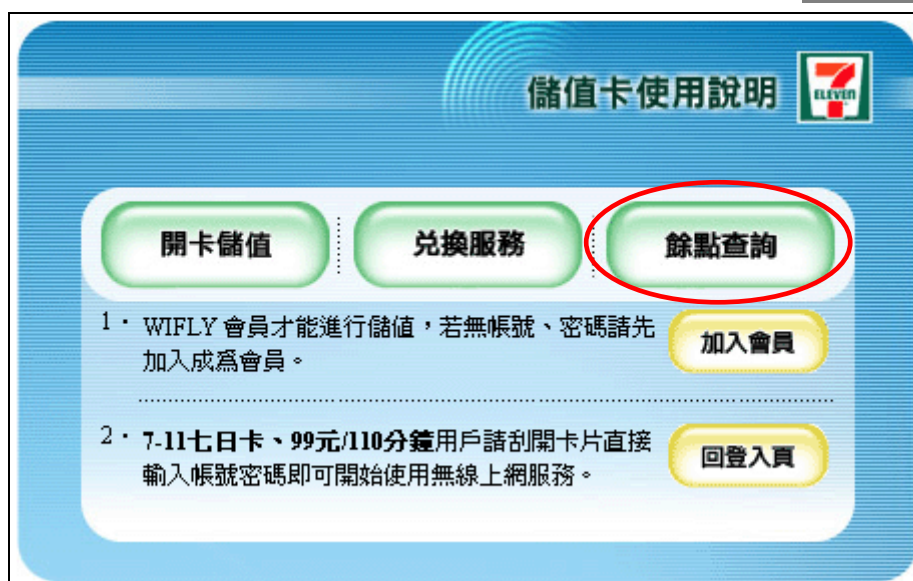

Step2-3 點選「餘點查詢」

餘點查詢